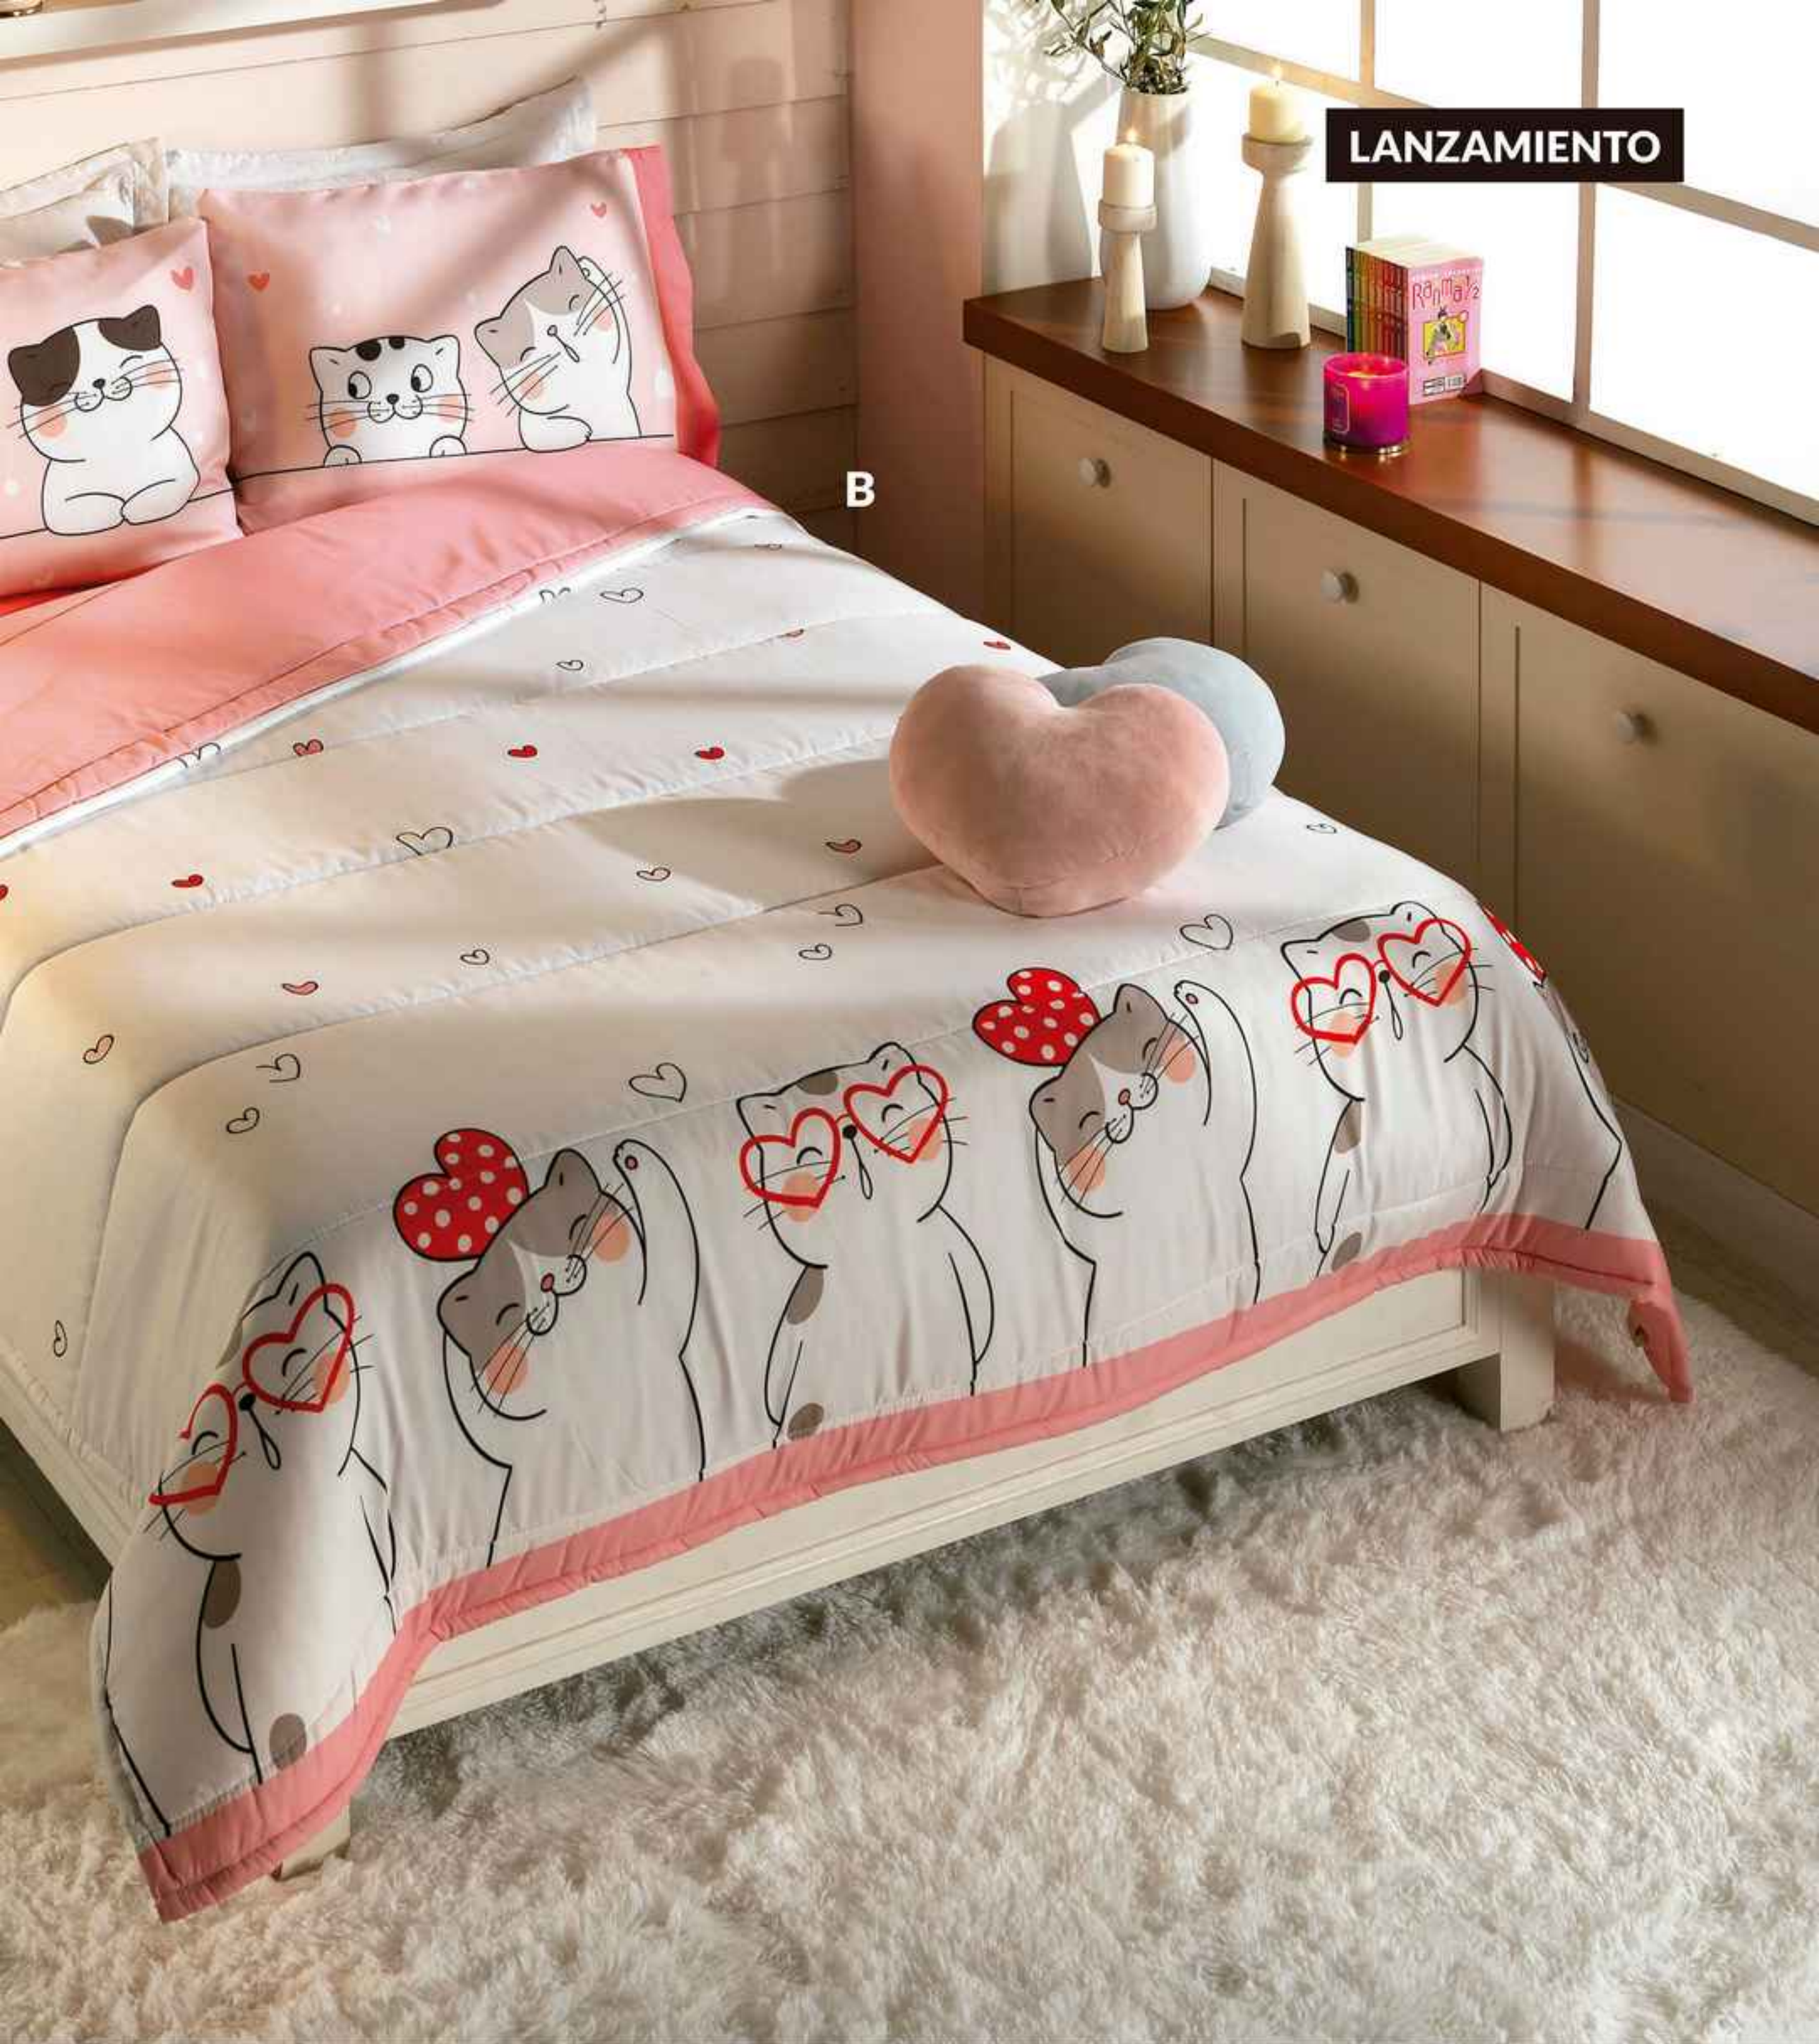

Los productos de las páginas 18
y 19 no incluyen accesorios de
ambientación.

LANZAMIENTO

B

B. Edredón love u 100% poliéster.
No incluye sábanas ni fundas.

Matrimonial 2 x 2,20 m
Precio Regular **Q600⁰⁰**

1 PAGO DE q419⁹⁹
502533