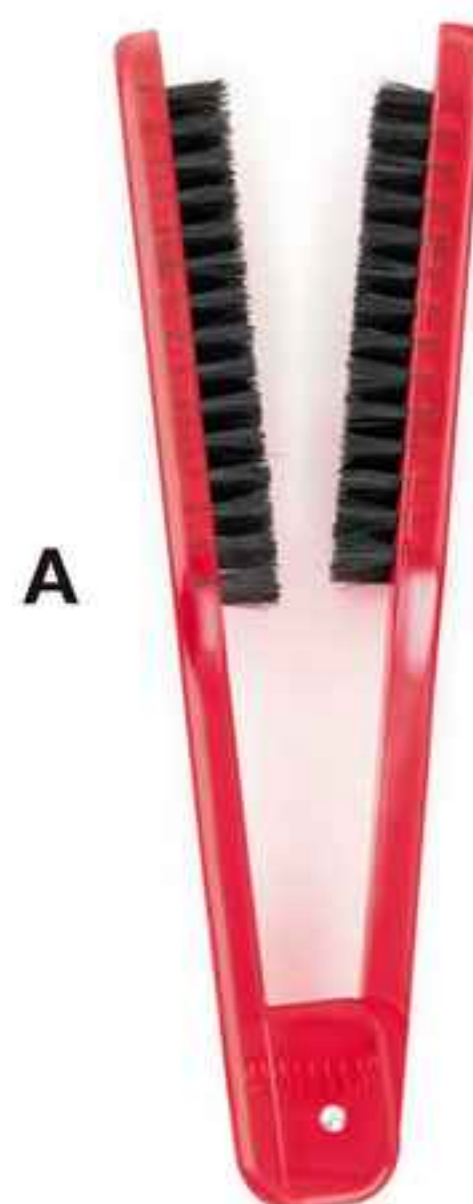

Ideal para peinar
y alisar el cabello
sin electricidad.

Tamaño práctico
y diseño cómodo.

CON ABRAZADERA **DOBLE CARA**

112095
**A. Peine alisador
doble cara rojo**
Plástico. 22 x 4 x 12 cm
Precio Regular ~~Q122⁰⁰~~

Q84⁹⁹

A