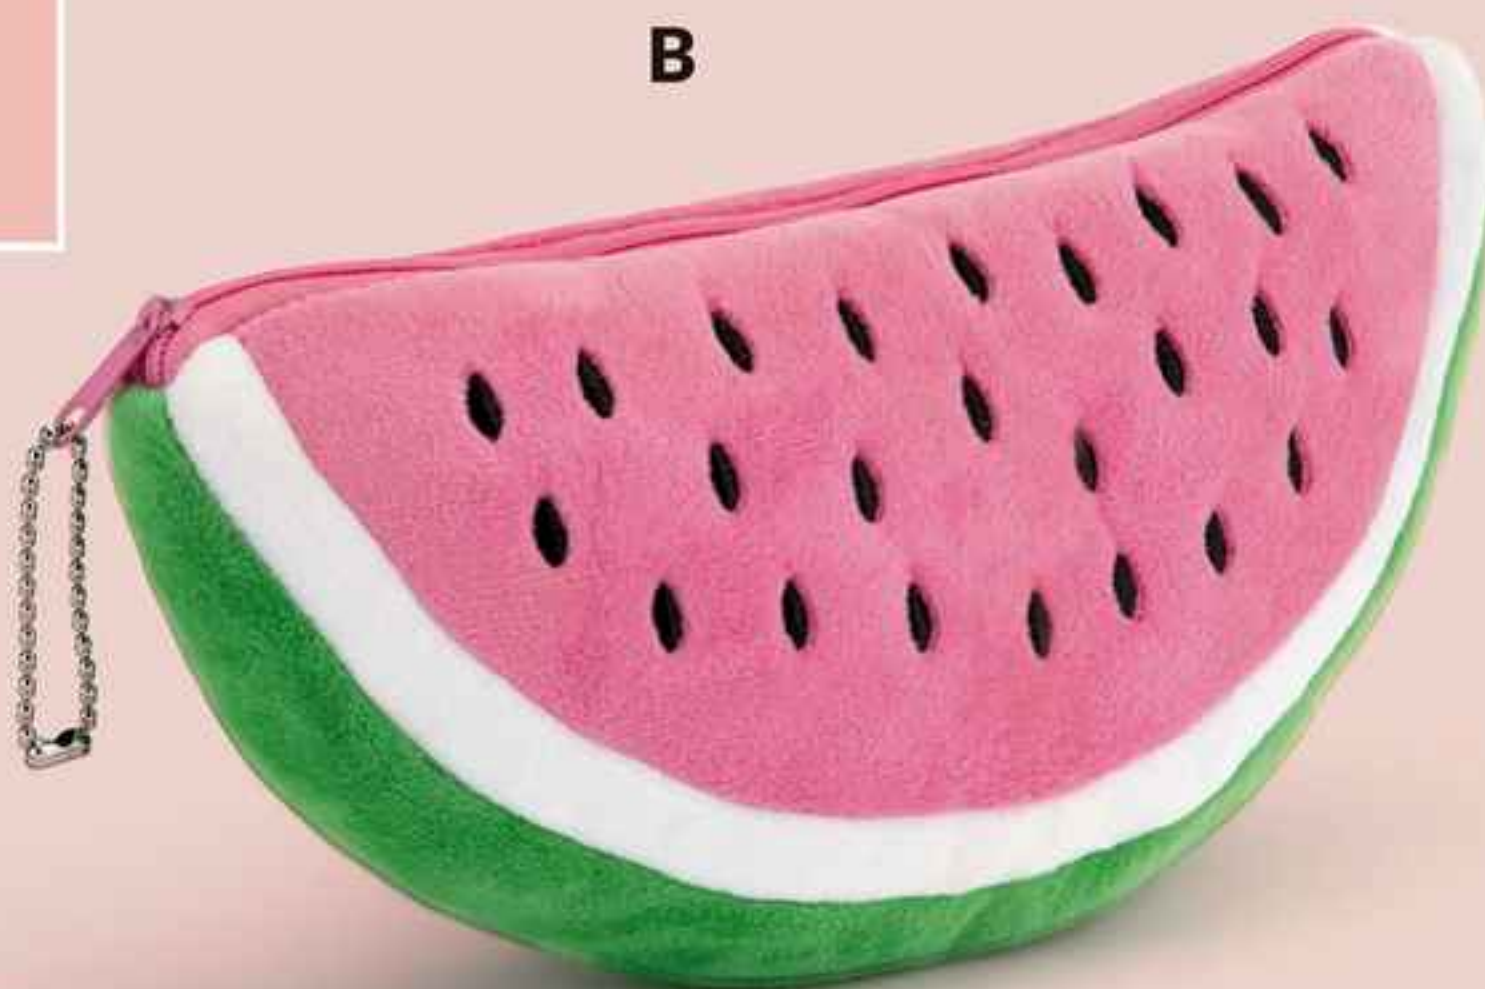

Q37⁹⁹

Lindo diseño de sandía.

Diseño de peluche.

400361

B. Cosmetiquera frutti love*

Poliéster. 22,5 x 11,7 x 1,5 cm

No incluye accesorios de ambientación.

Precio Regular ~~Q100⁰⁰~~

Q69⁹⁹

*Unidades limitadas a inventario.

SU FORMA ¡ME ENAMORA!

Llévalo a cualquier parte por su **práctico tamaño**.

Ideal para verte y dar los últimos toques a tu look.

Con lindo **decorado de cerezas** en el exterior.