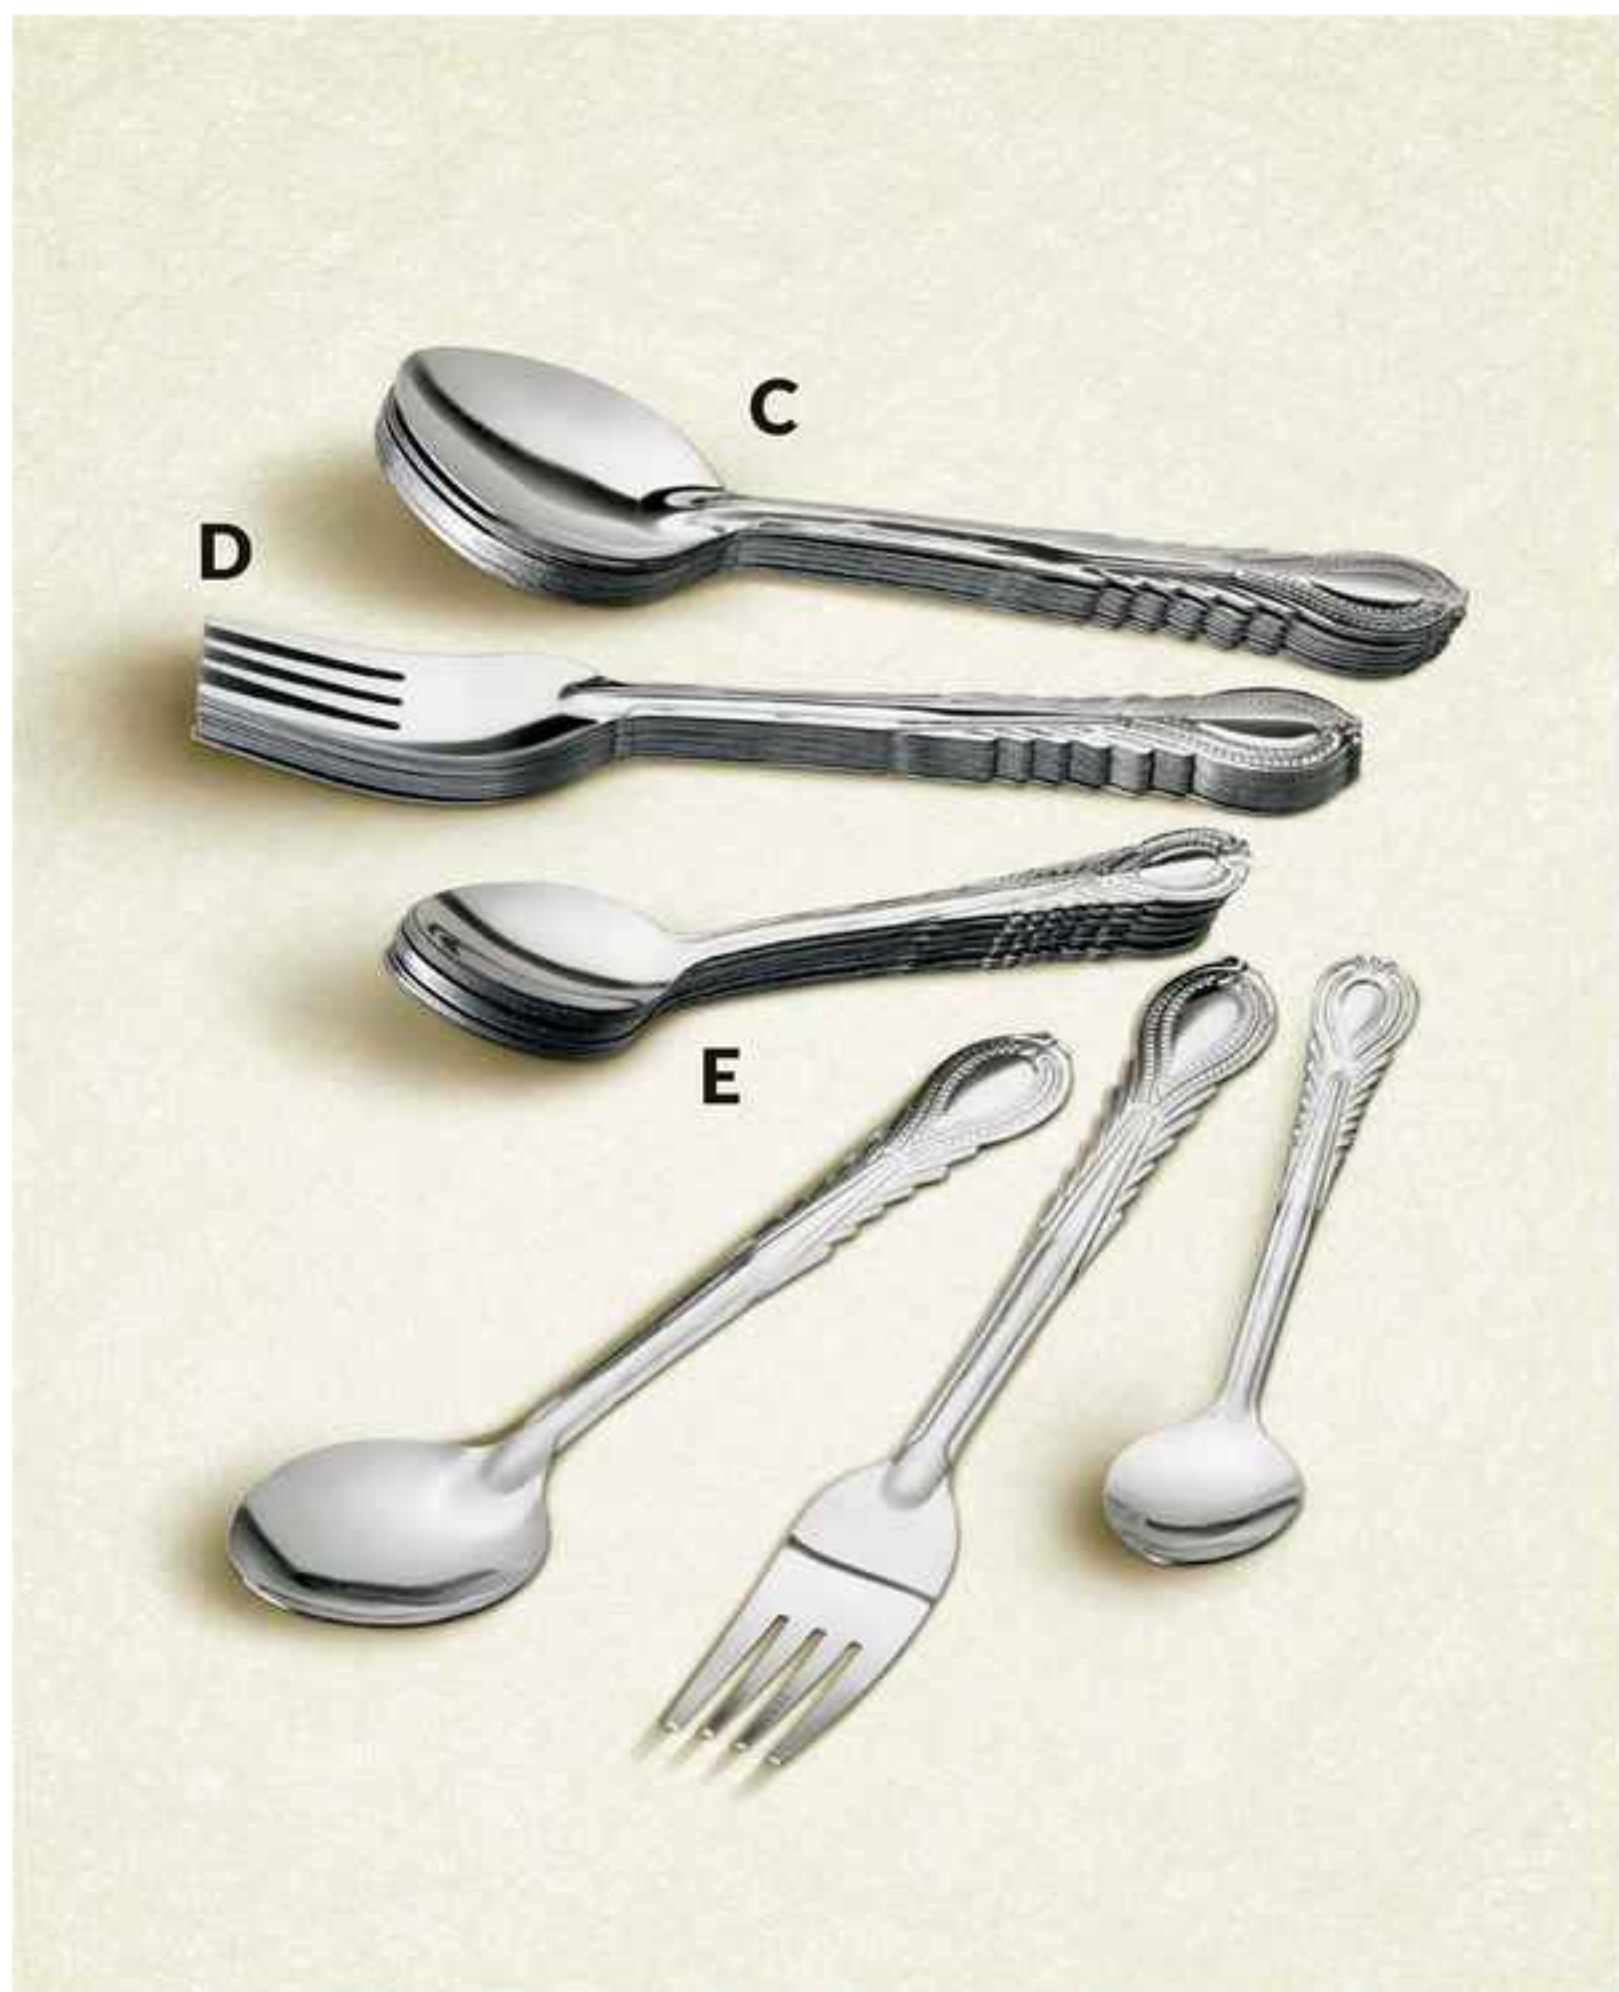

Plástico. 20,8 cm
Precio Regular ~~Q65⁰⁰~~

Q54⁹⁹

**Los productos plásticos en contacto con alimentos están libres de Bisfenol A (BPA).

12
PZAS

CADA
JGO

Juego elegance

Acero inoxidable.

Precio Regular ~~Q99⁰⁰~~