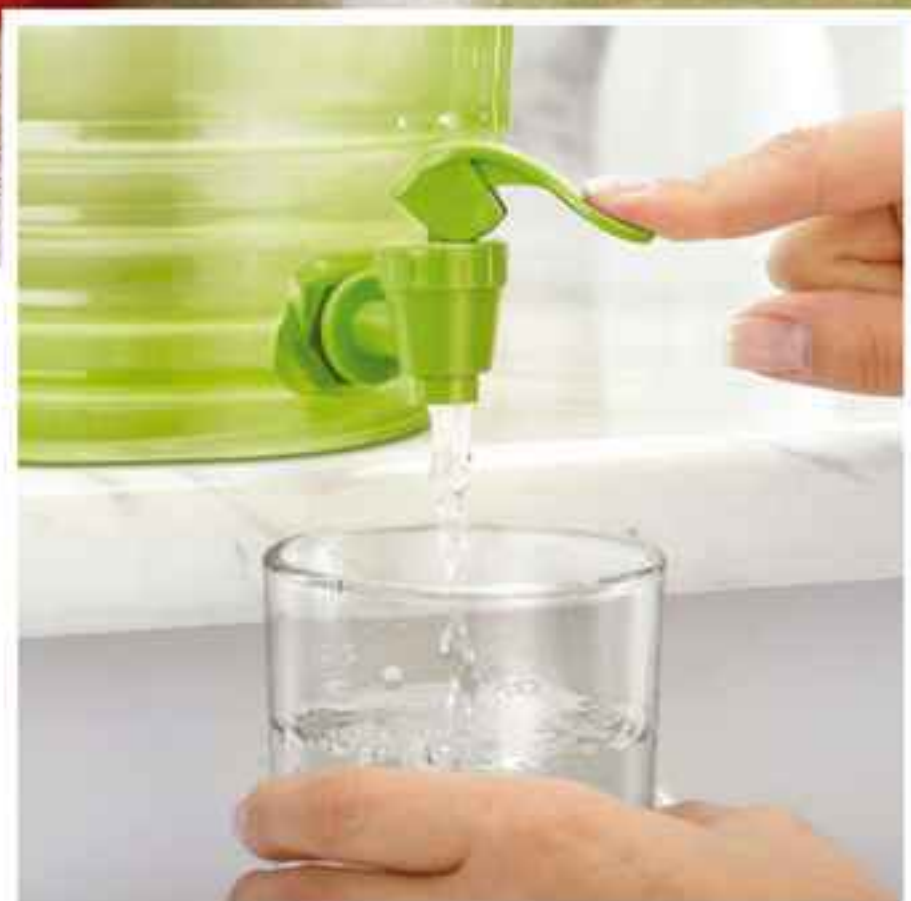

Con tapa de rosca,
asa y tapón.

****** Los productos plásticos en contacto con
alimentos están libres de Bisfenol A (BPA).

Indispensable para el hogar: sirve tus bebidas de manera cómoda y eficiente gracias a su diseño.

Fácil de limpiar e ideal para presentar limonadas, aguas de sabor, cócteles y más.

Tapa de rosca

C

GRAN CAPACIDAD
3,45 L

504267
C. Vitrolero con llave verde**
Plástico. No incluye vaso.
Precio Regular ~~Q168⁰⁰~~