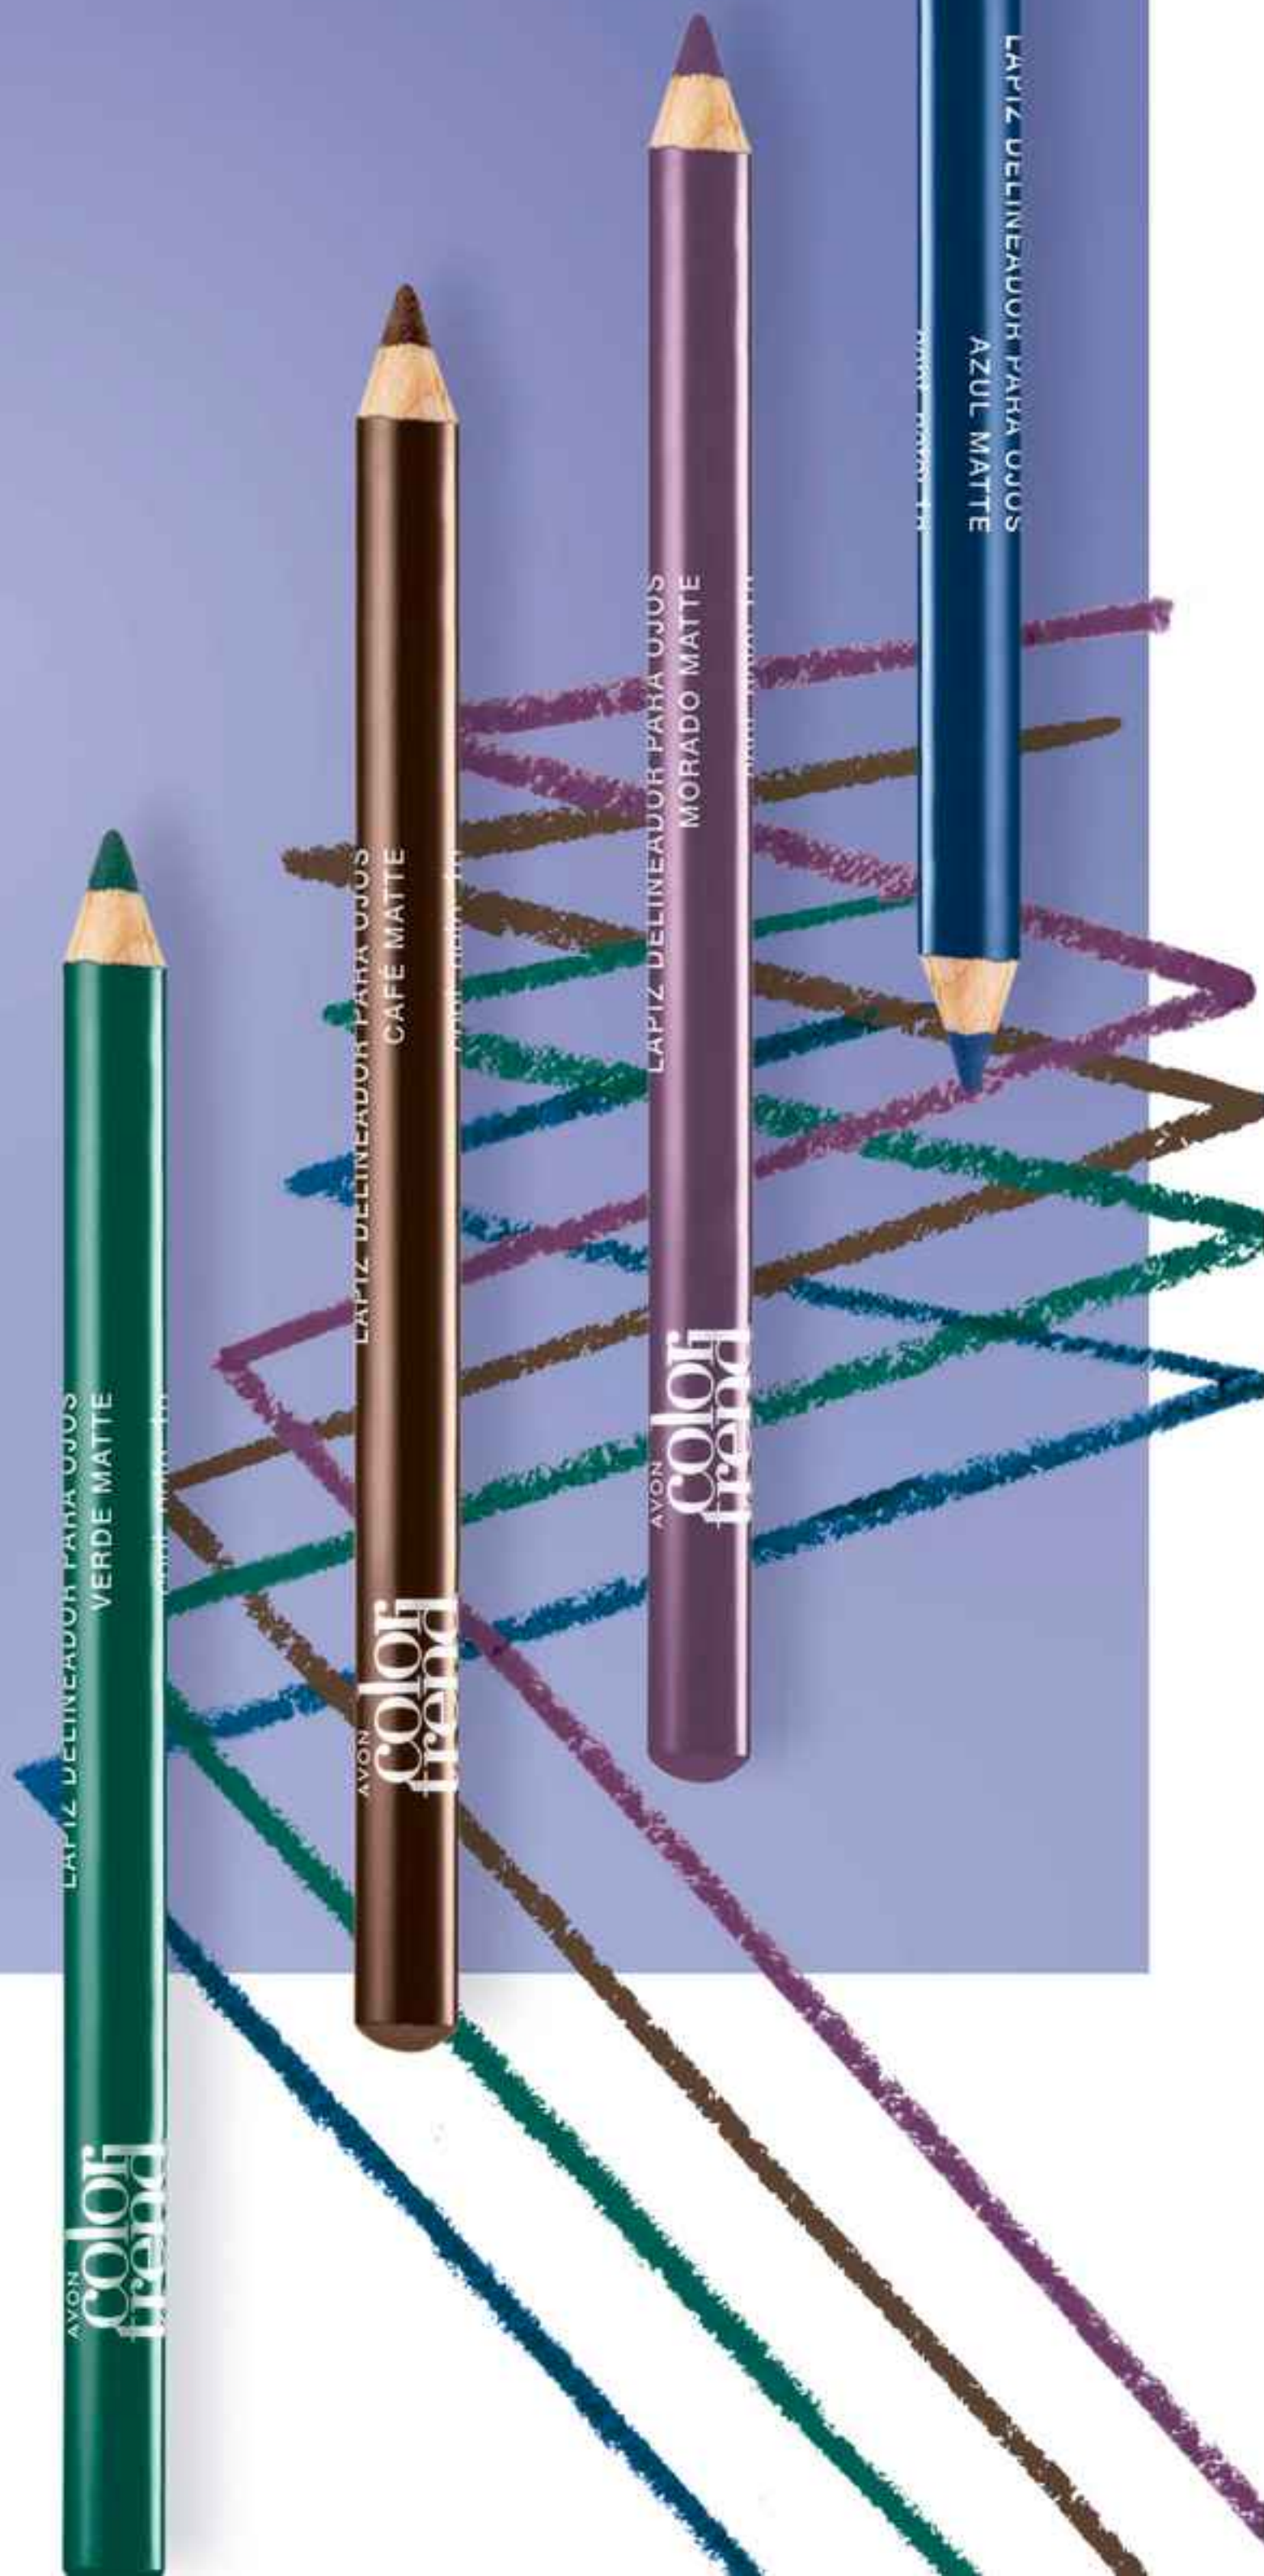

MIS OJOS
ESTÁN LLENOS
DE COLOR

1 x Q18⁹⁹

2 x Q32⁹⁹

IGUALES O DIFERENTES

TONOS MATE

113403
Blanco

113399
Morado

113333
Café

113023
Negro

113355
Azul

113366
Verde

TONOS METÁLICO

111159
Negro
metálico

111171
Azul
metálico

**lápiz delineador
para ojos**

Lápiz delineador para ojos
8 tonos. 1,0 g