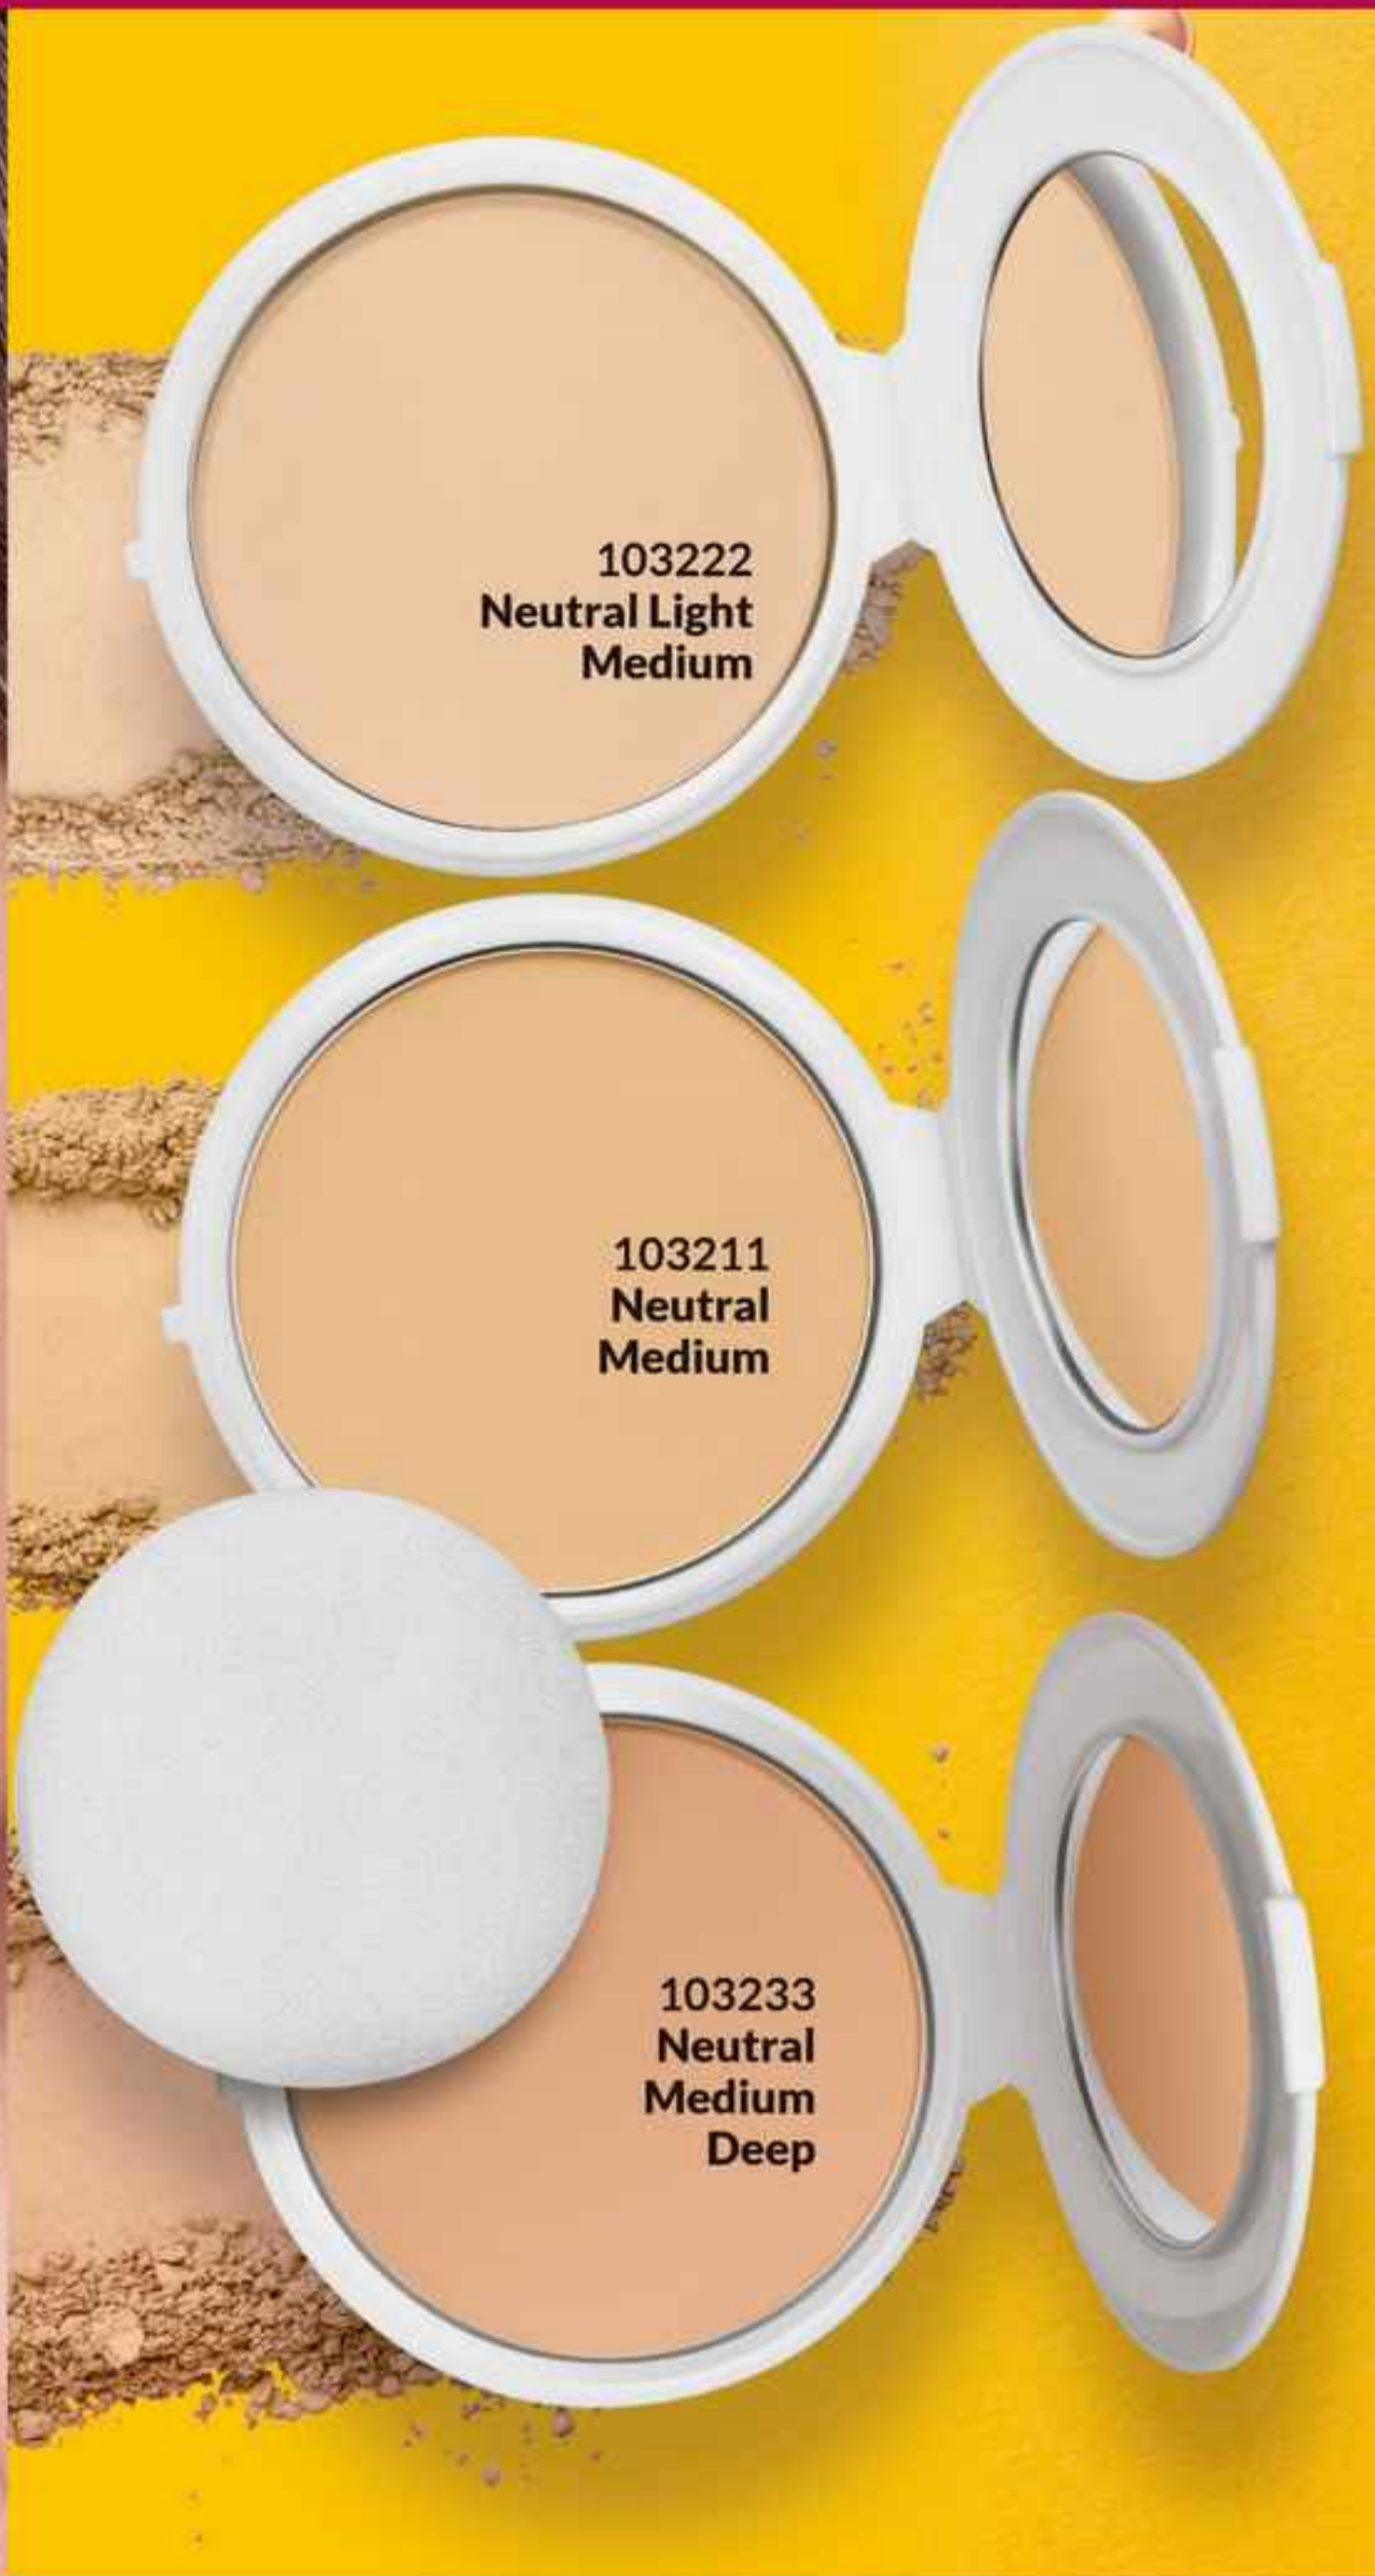

TECNOLOGÍA
**COLOR
LOCK**

QUE PROTEGE EL COLOR
DEL ASTILLADO.

OFERTA

MAQUILLAJE

CUALQUIERA A
Q46⁹⁹

Esmalte para uñas 16 tonos. 9 ml

Precio Regular ~~Q113⁰⁰~~

MI ROSTRO
LUCE SIN BRILLO

polvo compacto

- Difumina poros y unifica el tono de la piel.
- Textura ligera que ayuda a **controlar el brillo**.
- Disimula imperfecciones con su **cobertura perfecta**.

Maquillaje compacto para rostro
3 tonos. 7 g