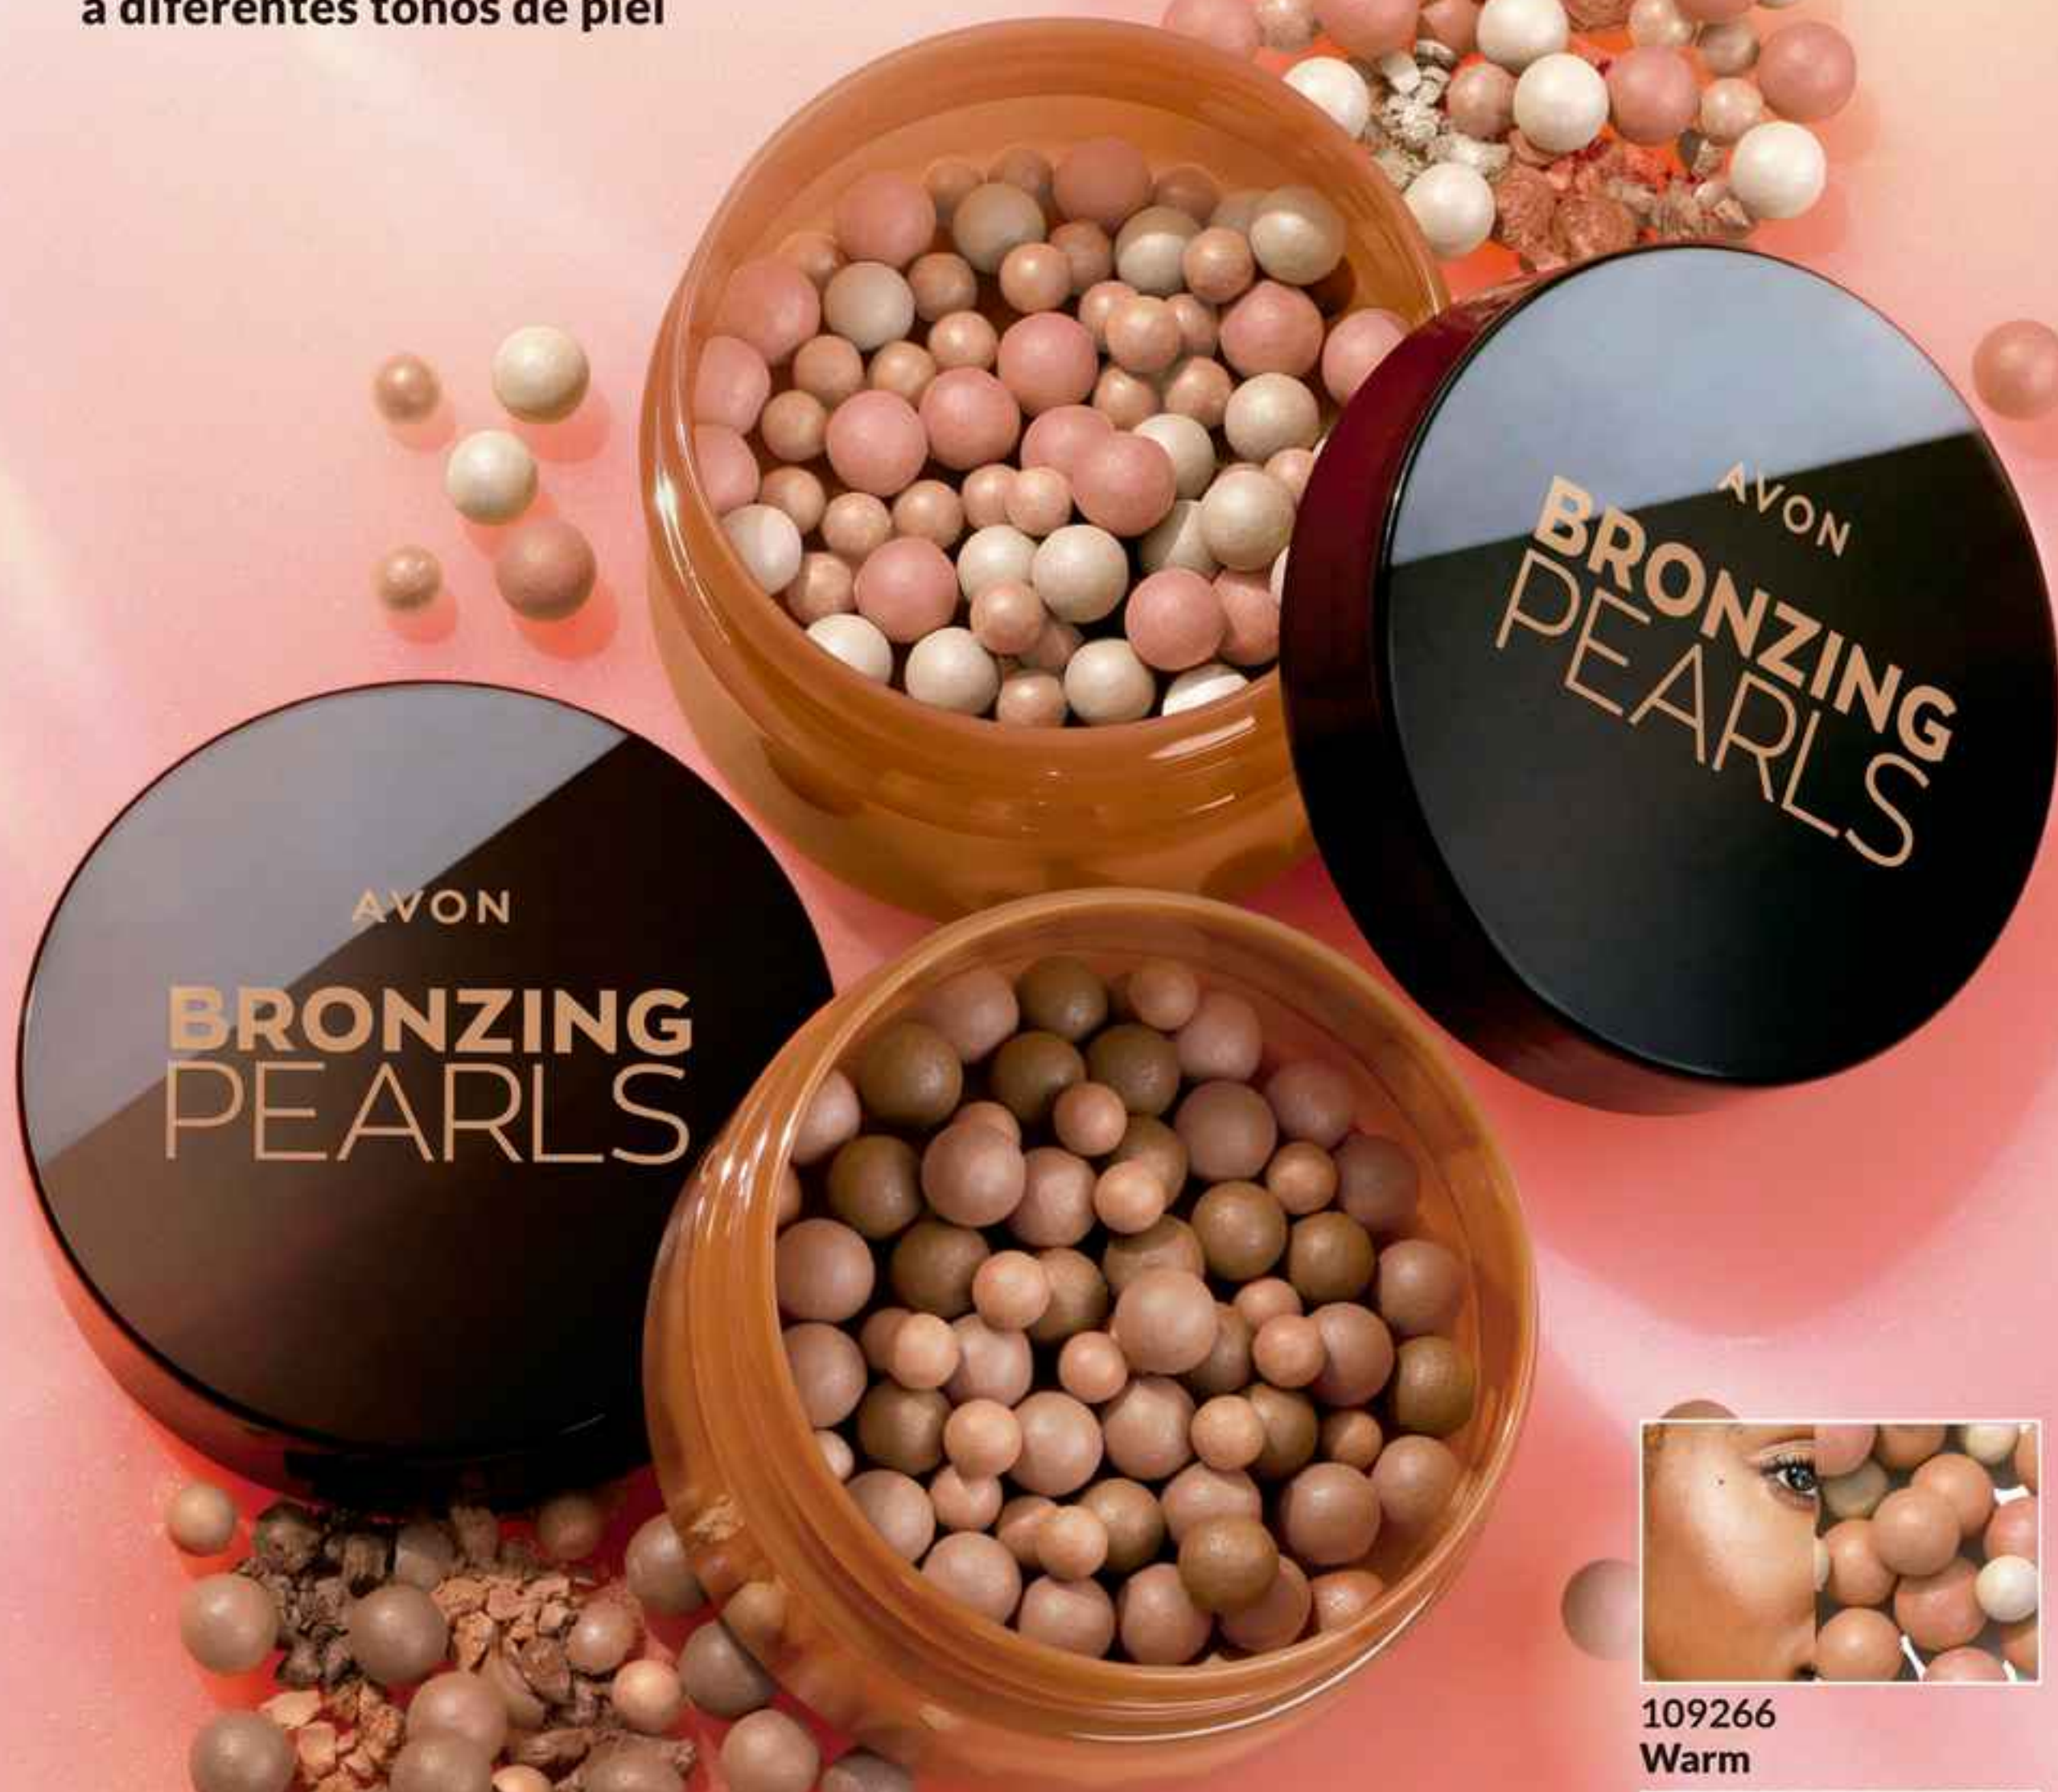

Precio Regular ~~Q368⁰⁰~~

Q72⁹⁹ C/U

117827
Fantasy Devil

 ORIENTAL
AVAINILLADA
FRUTAL
frambuesa, flor
de grosella negra,
haba tonka

117805
Secret Angel

 FLORAL
FRUTAL
MUSK
pera, peonias,
sándalo

117850
Secret Fantasy
Truth

 FLORAL
FRUTAL
MUSK
fruta del dragón,
peonias, almizcle

117861
Secret Fantasy
Dare

 AMADERADA
FRUTAL
fruta del dragón,
lirio de tigre salvaje,
musgo

MIS PERLAS FAVORITAS RENOVADAS

Efecto bronceado que se adapta a diferentes tonos de piel

CUALQUIERA A **Q72⁹⁹**

109266
Warm

109277
Medium

PERLAS EFECTO BRONCEADOR

Efecto bronceado que se adapta a diferentes tonos de piel

BRILLO MULTIDIMENSIONAL
perlas multi-tamaño y multi-tono, con pigmentos minerales.

Perlas efecto bronceador
2 tonos. 28 g
Precio Regular **Q281⁰⁰**

PERFUMES SWEET HONESTY

El aroma del primer amor

A

FLORAL
ALDEHÍDICA

B

FLORAL
CÍTRICA

C