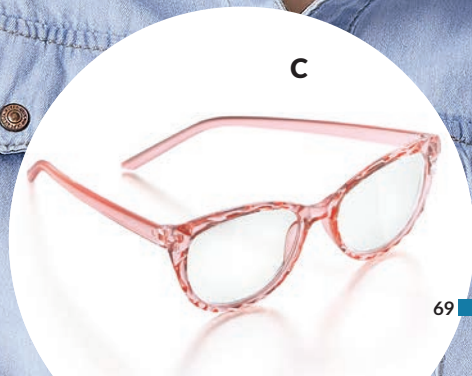

CUALQUIERA POR Q79⁹⁹

LANZAMIENTO

C. Gafas de lectura Charlotte

Plástico. 15 x 13,7 x 4,8 cm

Incluye estuche de poliéster.

Precio Regular Q98⁰⁰

1.5 400235

2.0 400257

2.5 400213

Identifica tu

NIVEL DE GRADUACIÓN:

Si te cuesta trabajo leer este texto elige los lentes	2.5

Si te cuesta trabajo leer este texto elige los lentes	2.0

Si te cuesta trabajo leer este texto elige los lentes	1.5

Los productos de las páginas 68 y 69 no incluyen accesorios de ambientación.