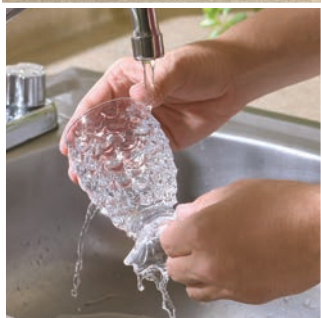

Úsalas para servir  
deliciosos postres  
y bebidas.

VIDRIO

150 ml

El vidrio es fácil de lavar y  
no absorbe olores ni sabores.

4  
PZAS

509181

Copas oasis

Vidrio.