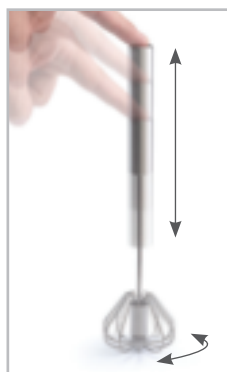

Q231⁰⁰

041036

Sube y baja el mango para girar las aspas y mezclar tus ingredientes.

506474

B. Batidor manual
Metal. 26 x 5,3 cm
Precio Regular ~~Q82⁰⁰~~

Q55⁹⁹

Unidades limitadas a inventario.

IDEAL PARA COMPARTIR UN CHOCOLATE CALIENTE