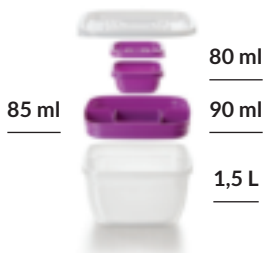

505701

Contenedor con

ensaladera** Plástico.

Apto para comida sólida.

No incluye accesorios de ambientación.

Precio Regular ~~Q41⁰⁰~~

Q29⁹⁹

Incluye: