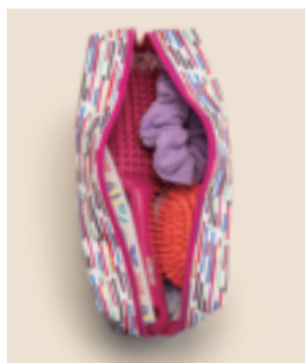

Con cremallera y
cierres de nylon.

APTA
PARA VIAJES

D