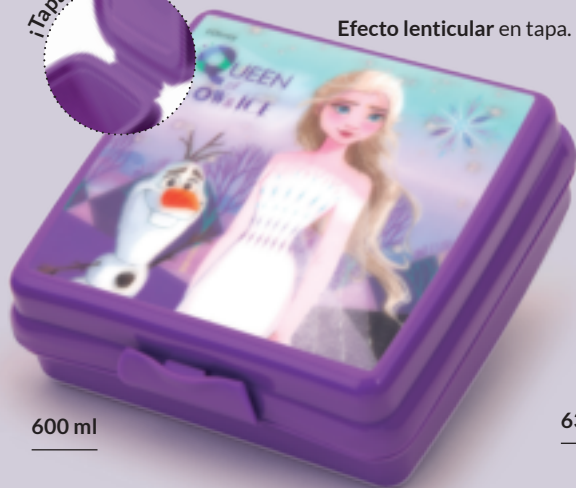

508348
Pixar

Botella Pixar**
Plástico. 25,3 x 7,5 x 7,5 cm
Precio Regular Q55⁰⁰

870 ml

**Los productos plásticos en contacto con alimentos están libres de Bisfenol A (BPA).

© Disney/Pixar

¡Tapa impermeable!

C

Broche de clip para abrir y cerrar fácilmente.

Efecto lenticular en tapa.

600 ml

E

630 ml

D

500 ml