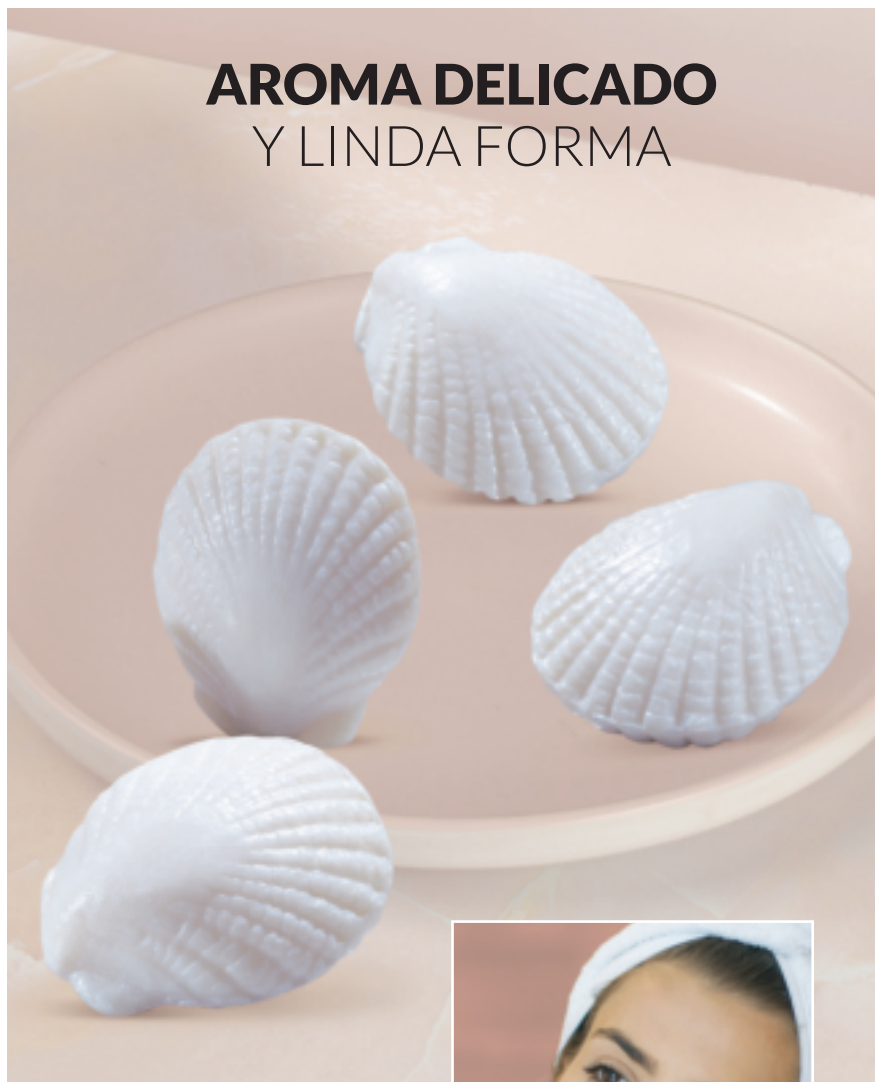

AROMA DELICADO Y LINDA FORMA

4
PZAS

154004
Set de jabones concha
nâcar 25 g c/u
Precio Regular ~~Q28⁰⁰~~

Q22⁹⁹