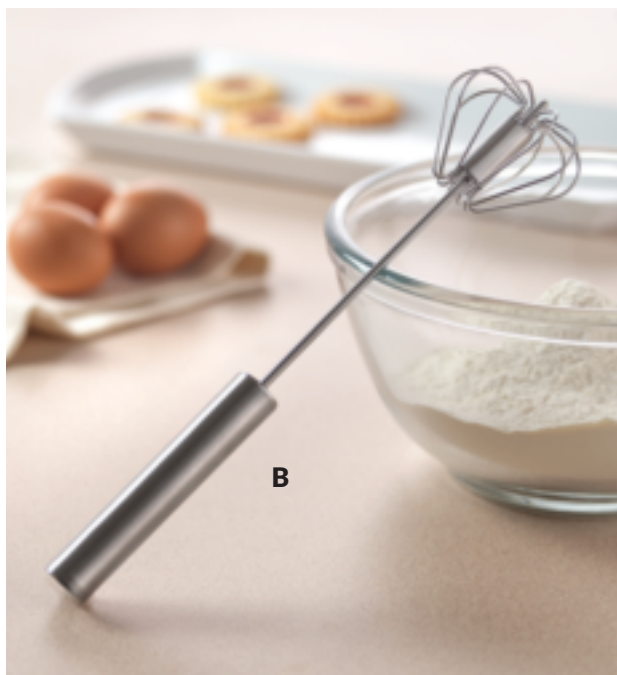

Q231⁰⁰

041036

Sube y baja el mango para girar las aspas y mezclar tus ingredientes.

506474

B. Batidor manual
Metal. 26 x 5,3 cm
Precio Regular ~~Q82⁰⁰~~

Q55⁹⁹

Unidades limitadas a inventario.

IDEAL PARA COMPARTIR UN CHOCOLATE CALIENTE